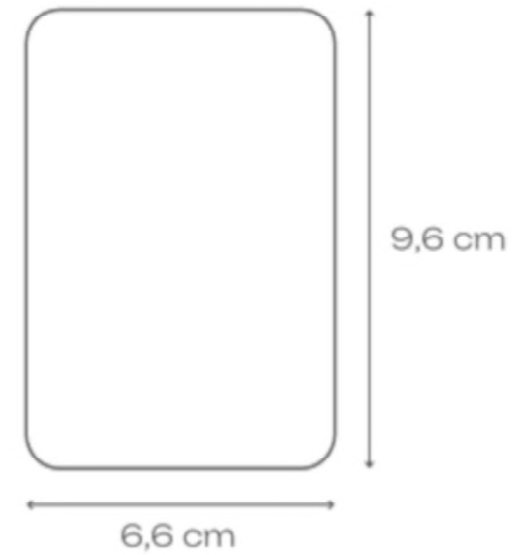

A1024
A2024

Ángel de la Guarda

bolsillos

2025

SERIE 100

cartulina gráfica 240 gr.
barniz brillo 1 cara
canto romo
imagen / anuario + publicidad

A0101

A0102