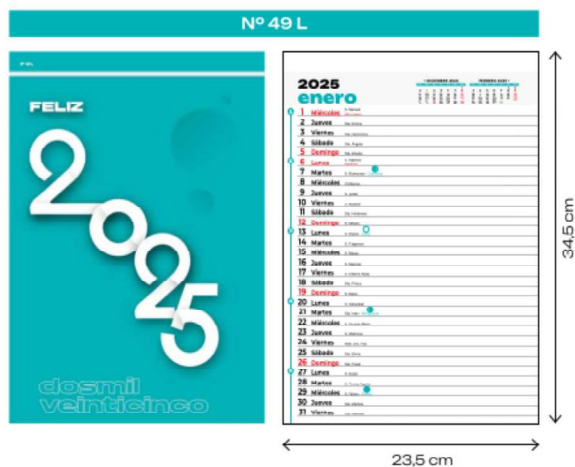

caza

faldillas

2025

-  Bimensuales
Mensuales
Internacional
-  Mensual + Notas
-  Mensual + Notas

faldillas

2025

bimensual

REFILABLE A : 31,5 cm

mensual lechera

mensual

faldillas

mensual
+ notas

2025

mensual
+ notas

faldillas

internacional