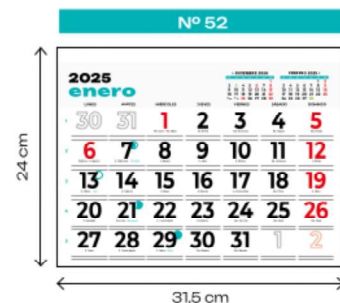

caza

faldillas

2025

-  Bimensuales
Mensuales
Internacional
-  Mensual + Notas
-  Mensual + Notas

faldillas

2025

bimensual

REFILABLE A : 31,5 cm

mensual lechera

mensual

faldillas

mensual
+ notas

2025

mensual
+ notas

faldillas

internacional