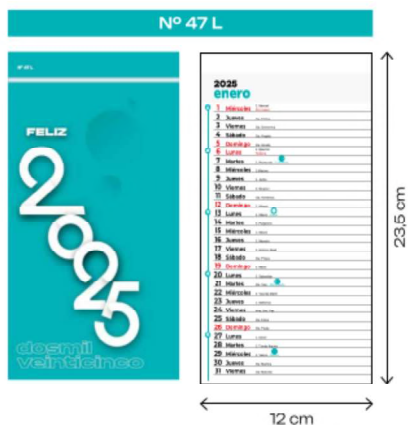

A0725 perros y gatos

A0727 flores

A0726 arte

A0728 coches

trimestrales

A0729

religioso

A0730

caza

faldillas

2025

-  Bimensuales
Mensuales
Internacional
-  Mensual + Notas
-  Mensual + Notas

faldillas

2025

bimensual

REFILABLE A : 31,5 cm

mensual lechera

mensual

faldillas

mensual
+ notas

2025

mensual
+ notas

faldillas

internacional